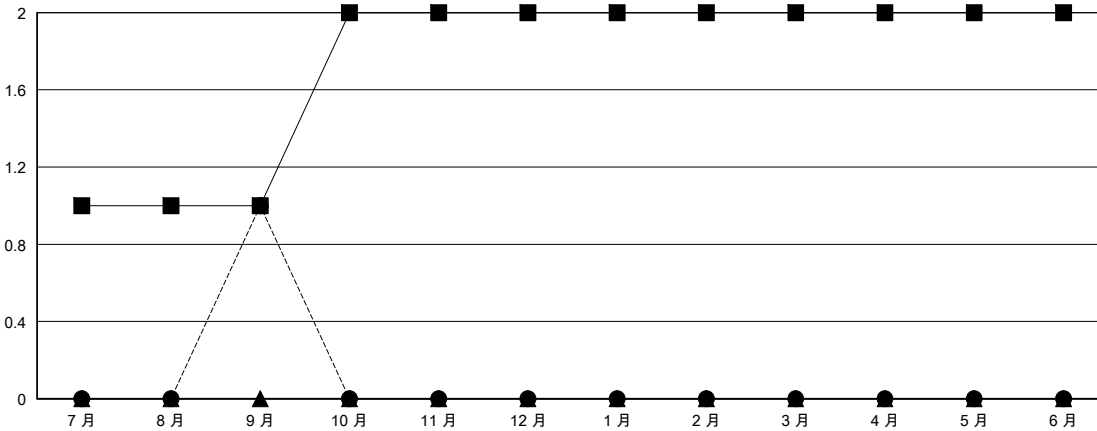

MONTHLY MEMBERSHIP PROGRESS REPORT

District 300E 2

Results as of: 9/30/2023

GMT:

地點 REP OF CHINA

GMT憲章區

分會			
成果 2023-2024			
季	新分會目標	新會	會員流失的分會
7月/8月/9月	1	1	1
10月/11月/12月	1	0	0
1月/2月/3月	0	0	0
4月/5月/6月	0	0	0

位會員@每位須繳			
成果 2023-2024			
季	會員淨增長目標	實際會員增長數	實際退會會員 (包括轉會)
7月/8月/9月	180	286	45
10月/11月/12月	60	0	0
1月/2月/3月	30	0	0
4月/5月/6月	30	0	0

目標與實際新會累積

目標和實際會員累積

已取消的分會: 1

47 CLUBS OF 64 增添1位或以上的新會員

性別分佈

男 1,338 (66.57%)
女 671 (33.38%)