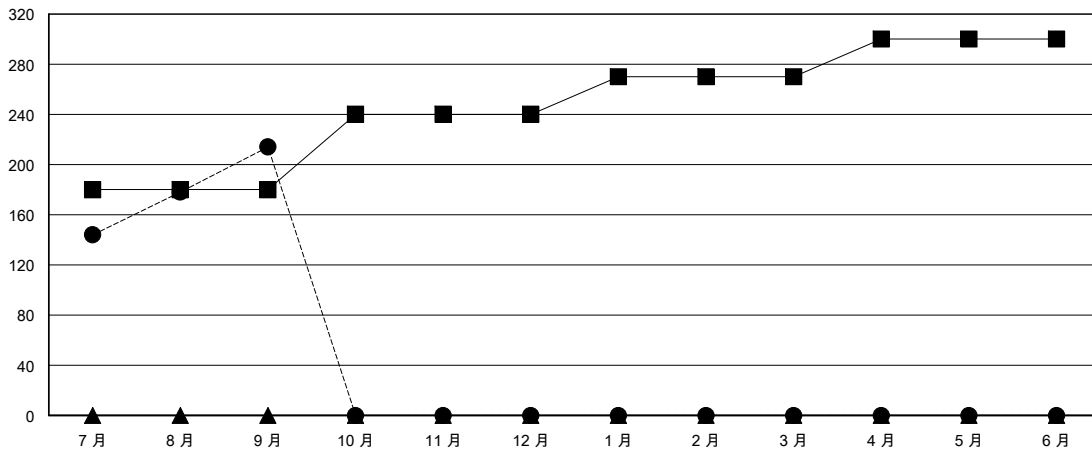

MONTHLY MEMBERSHIP PROGRESS REPORT

District 300E 2

Results as of: 9/30/2023

GMT:

地點 REP OF CHINA

GMT憲章區

分會			
成果 2023-2024			
季	新分會目標	新會	會員流失的分會
7月/8月/9月	1	1	1
10月/11月/12月	1	0	0
1月/2月/3月	0	0	0
4月/5月/6月	0	0	0

位會員@每位須繳			
成果 2023-2024			
季	會員淨增長目標	實際會員增長數	實際退會會員 (包括轉會)
7月/8月/9月	180	286	45
10月/11月/12月	60	0	0
1月/2月/3月	30	0	0
4月/5月/6月	30	0	0

目標與實際新會累積

目標和實際會員累積

已取消的分會: 1

47 CLUBS OF 64 增添1位或以上的新會員

性別分佈

男 1,338 (66.57%)
女 671 (33.38%)